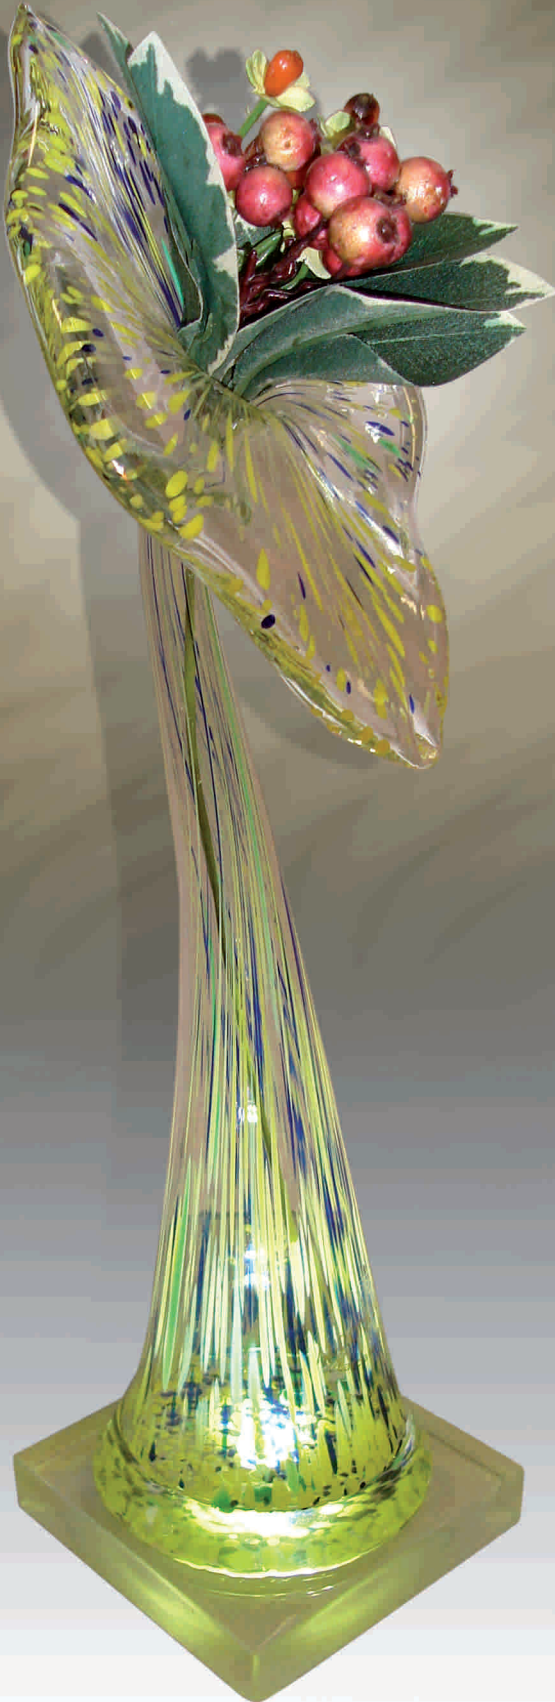

WELLES

COLLEZIONE

ART: FVG
Fiore in vetro
con Led interno
da 1,2 w
H cm. 41
colori blu, giallo, trasparente
rosso e verde

ART: FVG
Fiore in vetro
con Led interno
da 1,2 w
H cm. 41
colori blu, giallo, trasparente
rosso e verde

FLOWERS

il vetro è arte

E' una melodia di forme e un arcobaleno di colori che vive e prende forma nei nostri oggetti,
ognuno creato come un esemplare unico, un decoro realizzato a mano.

Una forma e un colore diverso per ogni pezzo.

Ognuno differente dagli altri per un particolare, una curvatura, un riflesso.

Queste diversità sono i pregi di una lavorazione artigianale "fatta a mano".